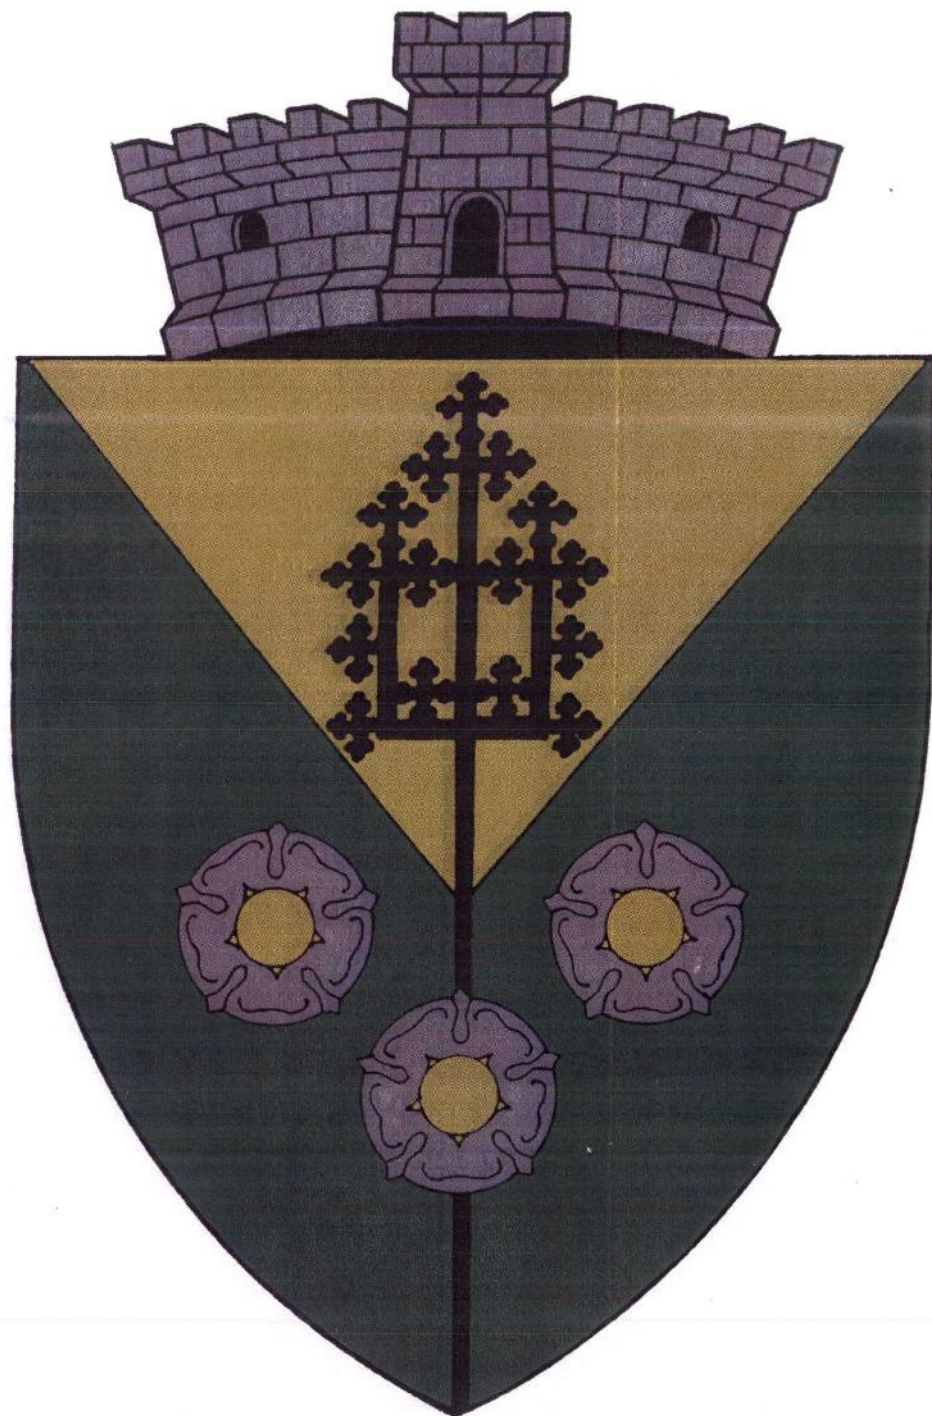

Contrasemnează,
Secretar,
Szigeti Cornel

ANEXA 1 la HCL nr.24/13.06.2017

**DESCRIEREA ȘI SEMNIFICAȚIILE ELEMENTELOR
ÎNSUMATE ALE STEMEI
COMUNEI MAȘLOC, JUDEȚUL TIMIȘ**

Descrierea stemei

Stema comunei Mașloc se compune dintr-un scut triunghiular cu marginile rotunjite.